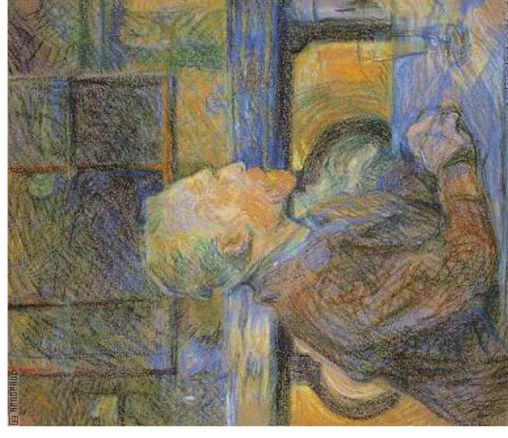

Henri de Toulouse-Lautrec

Peintre français

Mais aussi dessinateur, lithographe,
afficheur et illustrateur

Né en 1864, mort en 1901
Plus de 1000 tableaux et aquarelles,
5000 dessins et affiches

Illustration :
Le Rire

Lithographie :
Aristide Bruant

Affiche :
Tournée du Chat Noir

Peinture :
Napoléon

Dessin :
Vincent Van Gogh